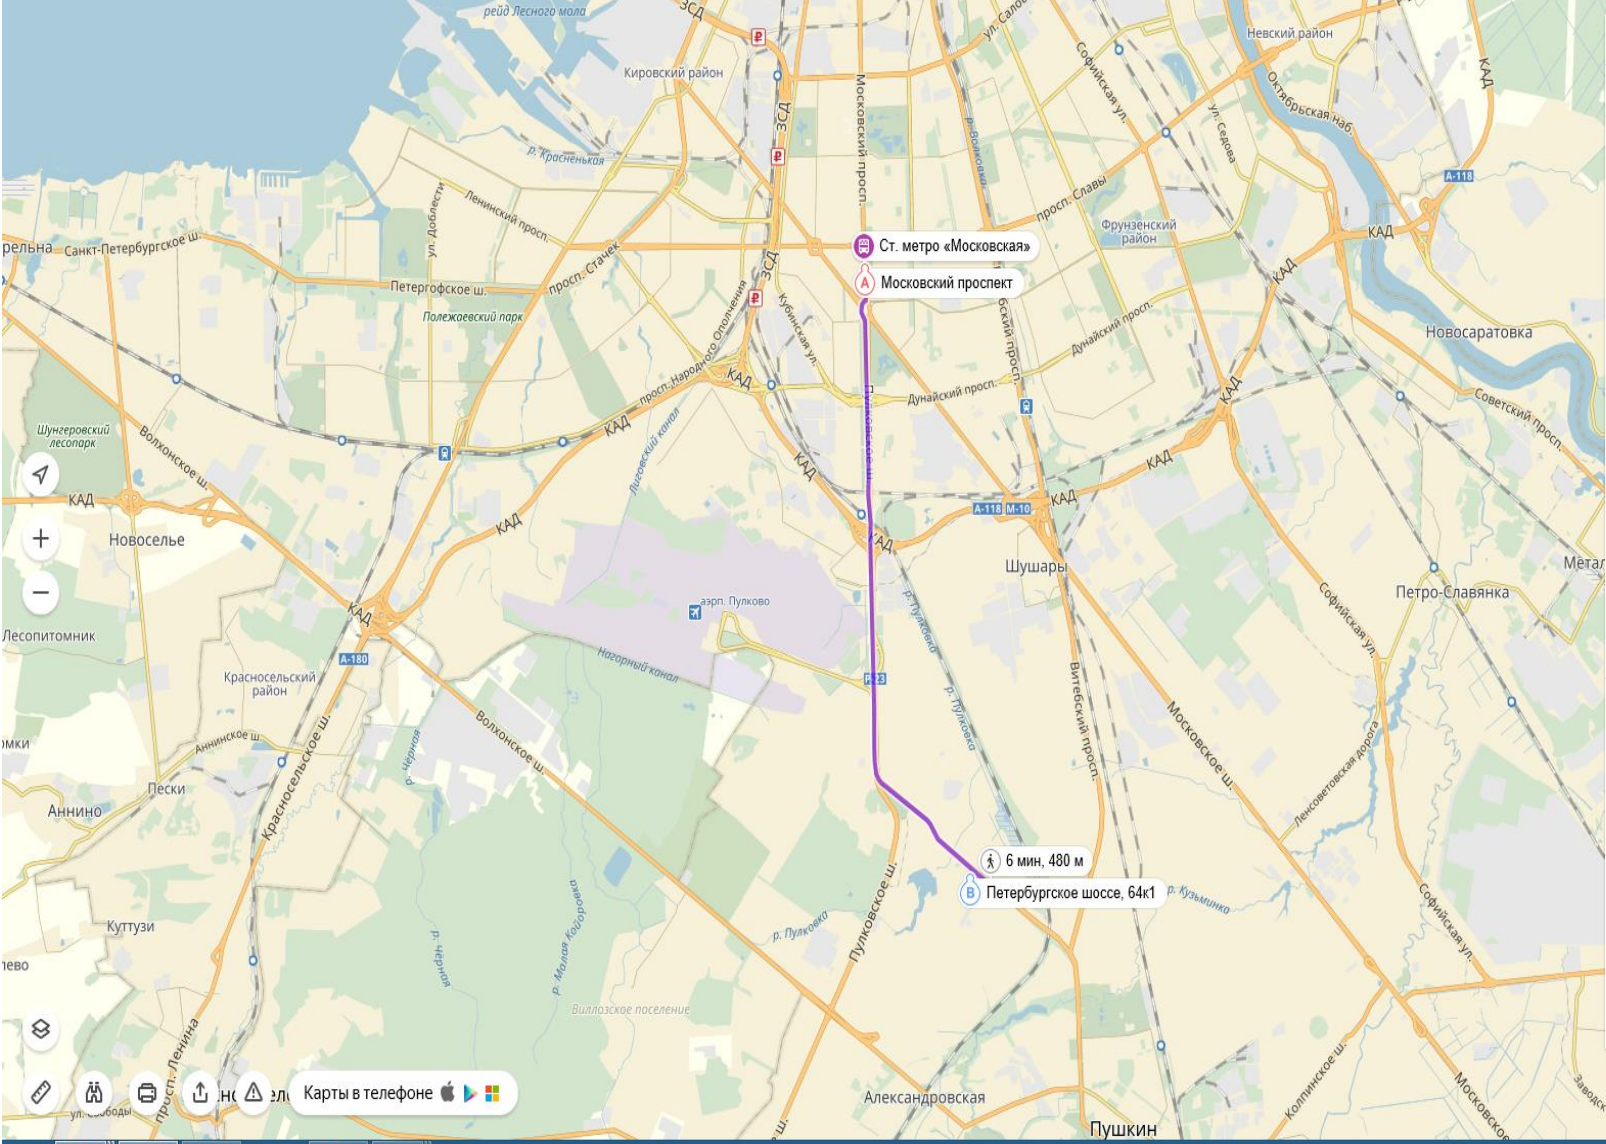

← Вернуться к списку — X

36 мин

A Московский проспект

1 мин 66 м
подождать 4 мин

Ст. метро «Московская»
Автобус: 187
Маршрутки: К545 К545Б

25 мин 9 остановок

Пулковское

6 мин 480 м

B Петербургское шоссе, 64к1

[Исправить неточность](#)

Реклама

Скрыть рекламу:
Не интересуюсь этой темой
Навязчивое и надоело
Сомнительного содержания или спам
Мешает просмотру контента

Скрыть рекламу:
Не интересуюсь этой темой
Навязчивое и надоело
Сомнительного содержания или спам
Мешает просмотру контента

← Вернуться к списку

36 мин

A Московский проспект

1 мин 66 м
подождать 4 мин

M Ст. метро «Московская»
Автобус:
187
Маршрутки:
К545 К545Б

25 мин 9 остановок

Пулковское

6 мин 480 м